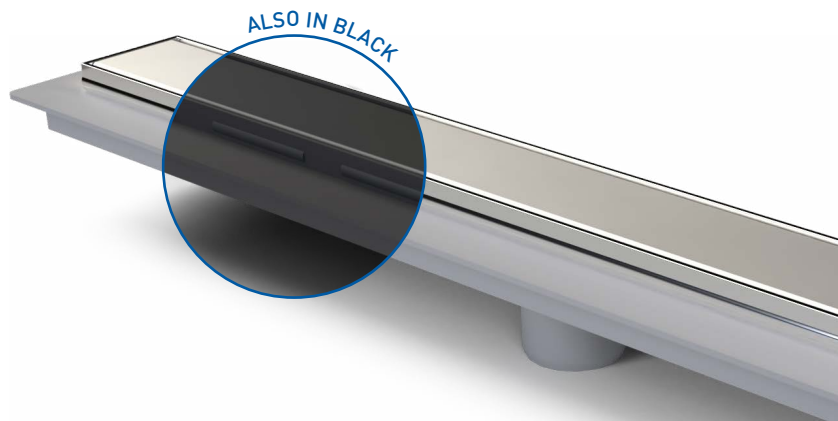

LINEAR FLOOR DRAIN WITH STAINLESS STEEL FRAME AND BOTTOM OUTLET D50

- ✓ installation height 75 mm
- ✓ flow rate 46-52 l/min. according to EN 1253
- ✓ load capacity K3 (300 kg)
- ✓ stainless steel grid 1.5 mm glossy/matt
- ✓ stainless steel frame
- ✓ dimension range 650, 750, 850, 950, 1050 mm
- ✓ easy dismantling when cleaning
- ✓ frame height 15 mm
- ✓ attachment D50/100 included

L [mm]	L1 [mm]	Weight [kg/pc]
650	715	2,74
750	815	3,00
850	915	3,18
950	1015	3,52
1050	1115	3,75

PART NUMBER	HARMONY	SQUARE	BASIC	DROPS	MEDIUM	KLASIK/FLOOR
650 glossy	CH P 650 HN	CH P 650 SN	CH P 650 BN	CH P 650 DN	CH P 650 MN	CH P 650 KN
650 matt	CH P 650 HN 1	CH P 650 SN 1	CH P 650 BN 1	CH P 650 DN 1	CH P 650 MN 1	CH P 650 KN 1
650 black	CH P 650 H C	CH P 650 S C	CH P 650 B C	CH P 650 D C	CH P 650 M C	CH P 650 K C
750 glossy	CH P 750 HN	CH P 750 SN	CH P 750 BN	CH P 750 DN	CH P 750 MN	CH P 750 KN
750 matt	CH P 750 HN 1	CH P 750 SN 1	CH P 750 BN 1	CH P 750 DN 1	CH P 750 MN 1	CH P 750 KN 1
750 black	CH P 750 H C	CH P 750 S C	CH P 750 B C	CH P 750 D C	CH P 750 M C	CH P 750 K C
850 glossy	CH P 850 HN	CH P 850 SN	CH P 850 BN	CH P 850 DN	CH P 850 MN	CH P 850 KN
850 matt	CH P 850 HN 1	CH P 850 SN 1	CH P 850 BN 1	CH P 850 DN 1	CH P 850 MN 1	CH P 850 KN 1
850 black	CH P 850 H C	CH P 850 S C	CH P 850 B C	CH P 850 D C	CH P 850 M C	CH P 850 K C
950 glossy	CH P 950 HN	CH P 950 SN	CH P 950 BN	CH P 950 DN	CH P 950 MN	CH P 950 KN
950 matt	CH P 950 HN 1	CH P 950 SN 1	CH P 950 BN 1	CH P 950 DN 1	CH P 950 MN 1	CH P 950 KN 1
950 black	CH P 950 H C	CH P 950 S C	CH P 950 B C	CH P 950 D C	CH P 950 M C	CH P 950 K C
1050 glossy	CH P 1050 HN	CH P 1050 SN	CH P 1050 BN	CH P 1050 DN	CH P 1050 MN	CH P 1050 KN
1050 matt	CH P 1050 HN 1	CH P 1050 SN 1	CH P 1050 BN 1	CH P 1050 DN 1	CH P 1050 MN 1	CH P 1050 KN 1
1050 black	CH P 1050 H C	CH P 1050 S C	CH P 1050 B C	CH P 1050 D C	CH P 1050 M C	CH P 1050 K C