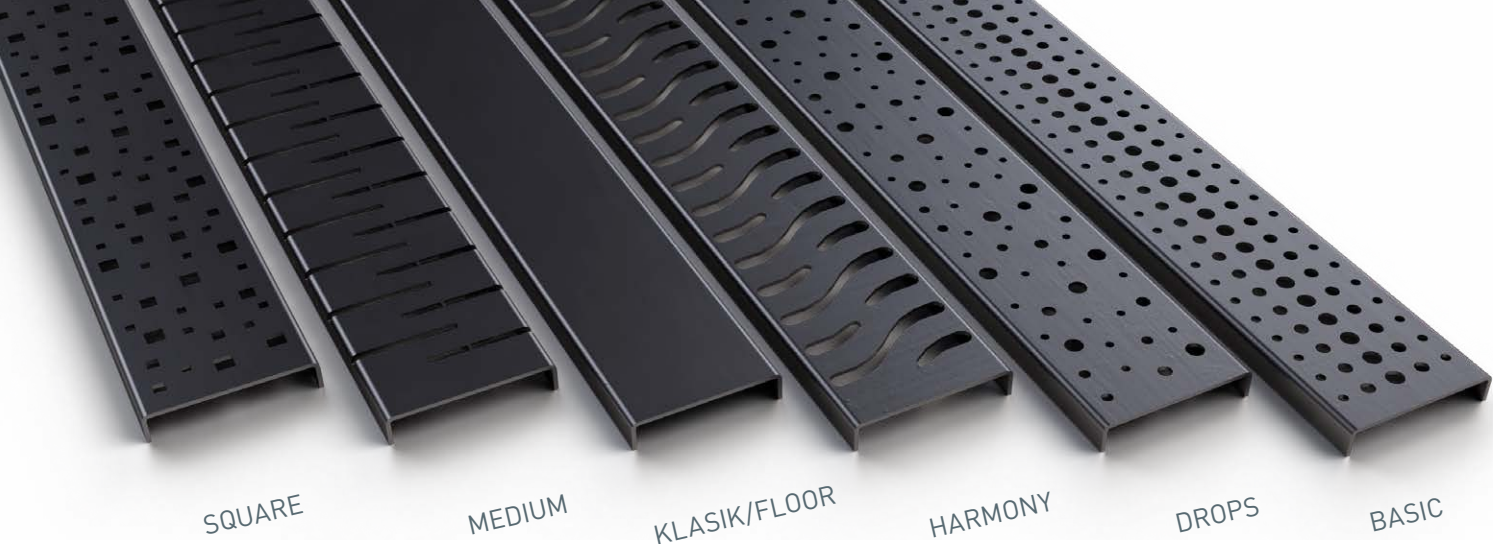

LINEAR FLOOR DRAIN WITH STAINLESS STEEL FRAME AND BOTTOM OUTLET D50

- ✓ installation height 75 mm
- ✓ flow rate 46-52 l/min. according to EN 1253
- ✓ load capacity K3 (300 kg)
- ✓ stainless steel grid 1.5 mm glossy/matt
- ✓ stainless steel frame
- ✓ dimension range 650, 750, 850, 950, 1050 mm
- ✓ easy dismantling when cleaning
- ✓ frame height 15 mm
- ✓ attachment D50/100 included

L [mm]	L1 [mm]	Weight [kg/pc]
650	715	2,74
750	815	3,00
850	915	3,18
950	1015	3,52
1050	1115	3,75

PART NUMBER	HARMONY	SQUARE	BASIC	DROPS	MEDIUM	KLASIK/FLOOR
650 glossy	CH P 650 HN	CH P 650 SN	CH P 650 BN	CH P 650 DN	CH P 650 MN	CH P 650 KN
650 matt	CH P 650 HN 1	CH P 650 SN 1	CH P 650 BN 1	CH P 650 DN 1	CH P 650 MN 1	CH P 650 KN 1
650 black	CH P 650 H C	CH P 650 S C	CH P 650 B C	CH P 650 D C	CH P 650 M C	CH P 650 K C
750 glossy	CH P 750 HN	CH P 750 SN	CH P 750 BN	CH P 750 DN	CH P 750 MN	CH P 750 KN
750 matt	CH P 750 HN 1	CH P 750 SN 1	CH P 750 BN 1	CH P 750 DN 1	CH P 750 MN 1	CH P 750 KN 1
750 black	CH P 750 H C	CH P 750 S C	CH P 750 B C	CH P 750 D C	CH P 750 M C	CH P 750 K C
850 glossy	CH P 850 HN	CH P 850 SN	CH P 850 BN	CH P 850 DN	CH P 850 MN	CH P 850 KN
850 matt	CH P 850 HN 1	CH P 850 SN 1	CH P 850 BN 1	CH P 850 DN 1	CH P 850 MN 1	CH P 850 KN 1
850 black	CH P 850 H C	CH P 850 S C	CH P 850 B C	CH P 850 D C	CH P 850 M C	CH P 850 K C
950 glossy	CH P 950 HN	CH P 950 SN	CH P 950 BN	CH P 950 DN	CH P 950 MN	CH P 950 KN
950 matt	CH P 950 HN 1	CH P 950 SN 1	CH P 950 BN 1	CH P 950 DN 1	CH P 950 MN 1	CH P 950 KN 1
950 black	CH P 950 H C	CH P 950 S C	CH P 950 B C	CH P 950 D C	CH P 950 M C	CH P 950 K C
1050 glossy	CH P 1050 HN	CH P 1050 SN	CH P 1050 BN	CH P 1050 DN	CH P 1050 MN	CH P 1050 KN
1050 matt	CH P 1050 HN 1	CH P 1050 SN 1	CH P 1050 BN 1	CH P 1050 DN 1	CH P 1050 MN 1	CH P 1050 KN 1
1050 black	CH P 1050 H C	CH P 1050 S C	CH P 1050 B C	CH P 1050 D C	CH P 1050 M C	CH P 1050 K C