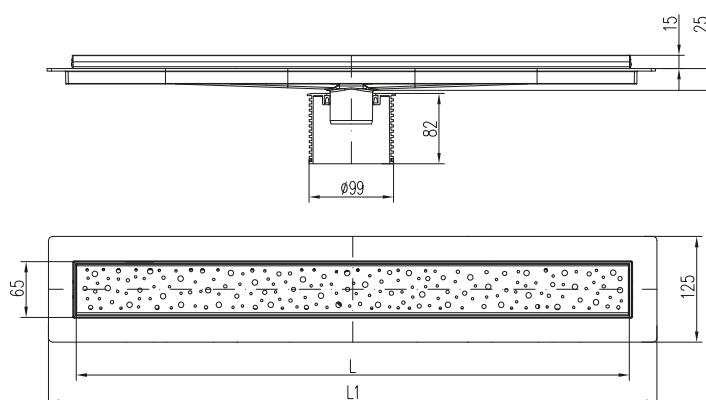

LINEAR FLOOR DRAIN WITH STAINLESS STEEL FRAME AND BOTTOM OUTLET D50

- ✓ installation height 75 mm
- ✓ flow rate 46-52 l/min. according to EN 1253
- ✓ load capacity K3 (300 kg)
- ✓ stainless steel grid 1.5 mm glossy/matt
- ✓ stainless steel frame
- ✓ dimension range 650, 750, 850, 950, 1050 mm
- ✓ easy dismantling when cleaning
- ✓ frame height 15 mm
- ✓ attachment D50/100 included

L [mm]	L1 [mm]	Weight [kg/pc]
650	715	2,74
750	815	3,00
850	915	3,18
950	1015	3,52
1050	1115	3,75

PART NUMBER	HARMONY	SQUARE	BASIC	DROPS	MEDIUM	KLASIK/FLOOR
650 glossy	CH P 650 HN	CH P 650 SN	CH P 650 BN	CH P 650 DN	CH P 650 MN	CH P 650 KN
650 matt	CH P 650 HN 1	CH P 650 SN 1	CH P 650 BN 1	CH P 650 DN 1	CH P 650 MN 1	CH P 650 KN 1
650 black	CH P 650 H C	CH P 650 S C	CH P 650 B C	CH P 650 D C	CH P 650 M C	CH P 650 K C
750 glossy	CH P 750 HN	CH P 750 SN	CH P 750 BN	CH P 750 DN	CH P 750 MN	CH P 750 KN
750 matt	CH P 750 HN 1	CH P 750 SN 1	CH P 750 BN 1	CH P 750 DN 1	CH P 750 MN 1	CH P 750 KN 1
750 black	CH P 750 H C	CH P 750 S C	CH P 750 B C	CH P 750 D C	CH P 750 M C	CH P 750 K C
850 glossy	CH P 850 HN	CH P 850 SN	CH P 850 BN	CH P 850 DN	CH P 850 MN	CH P 850 KN
850 matt	CH P 850 HN 1	CH P 850 SN 1	CH P 850 BN 1	CH P 850 DN 1	CH P 850 MN 1	CH P 850 KN 1
850 black	CH P 850 H C	CH P 850 S C	CH P 850 B C	CH P 850 D C	CH P 850 M C	CH P 850 K C
950 glossy	CH P 950 HN	CH P 950 SN	CH P 950 BN	CH P 950 DN	CH P 950 MN	CH P 950 KN
950 matt	CH P 950 HN 1	CH P 950 SN 1	CH P 950 BN 1	CH P 950 DN 1	CH P 950 MN 1	CH P 950 KN 1
950 black	CH P 950 H C	CH P 950 S C	CH P 950 B C	CH P 950 D C	CH P 950 M C	CH P 950 K C
1050 glossy	CH P 1050 HN	CH P 1050 SN	CH P 1050 BN	CH P 1050 DN	CH P 1050 MN	CH P 1050 KN
1050 matt	CH P 1050 HN 1	CH P 1050 SN 1	CH P 1050 BN 1	CH P 1050 DN 1	CH P 1050 MN 1	CH P 1050 KN 1
1050 black	CH P 1050 H C	CH P 1050 S C	CH P 1050 B C	CH P 1050 D C	CH P 1050 M C	CH P 1050 K C